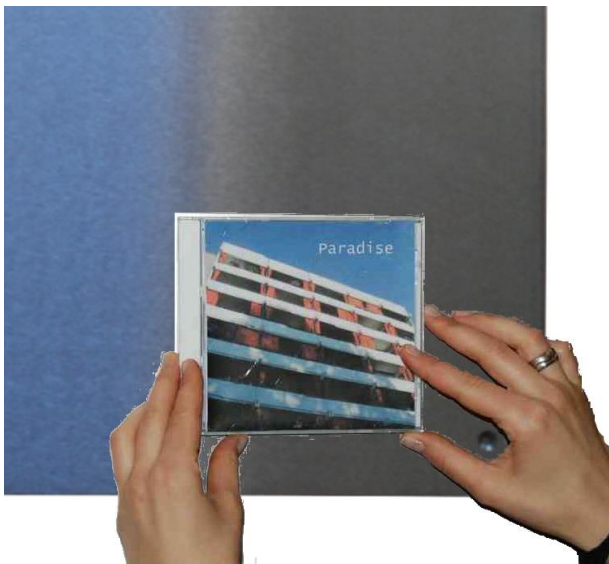

CD-Wall® Color – Design Musik Wandregal

Genial Einfach – Einfach Genial!

DESIGN TRIFFT FUNKTIONALITÄT

CD-Wall® Color, das außergewöhnliche Regal System, das CDs schweben lässt. Mit der patentierten Befestigungstechnik halten die CDs flach und absolut sicher an Wänden und Möbeln.

DIE FAKTEN

- ▶ Schlichtes aber funktionales Design
- ▶ Sichtbare CD-Cover, unsichtbare Befestigung der CDs
- ▶ Verschieden Farben erhältlich
- ▶ Einfachste Montage
- ▶ schneller Optikwechsel durch CD Tausch
- ▶ Modular und stets erweiterbar

- ▶ Im Kinderzimmer für die Consolenspiele
- ▶ Im Wohnzimmer als schmuckes Wandbild
- ▶ In Verkaufsräumen als Blickfang
- ▶ Im Office für Backup CDs
- ▶ In der Espresso Bar, im CD Shop uvm.

CD-Regal CD-Wall5x5-Color

25 Lieblings CDs bestimmen dein Wohndesign

PRODUKTDATENBLATT

AUFBAU DER CD-WALL-Color

Diese CD-Wall® besteht aus einer 1.5mm dünnen pulverlackierten Stahlplatte. Sie ist in verschiedenen Farben erhältlich und wird mit 4 Schrauben flach an der Wand verschraubt. Sie dient als Grundplatte für die CDs. Im Inneren einer jeden CD Hülle verschwinden dann die mitgelieferten extrastarken Magnete.