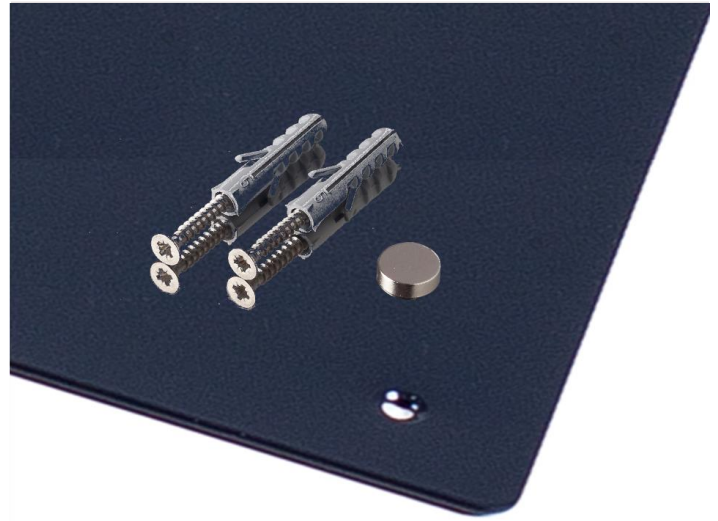

CD-Wall® Color – Design Musik Wandregal

Genial Einfach – Einfach Genial!

DESIGN TRIFFT FUNKTIONALITÄT

CD-Wall® Color, das außergewöhnliche Regal System, das CDs schweben lässt. Mit der patentierten Befestigungstechnik halten die CDs flach und absolut sicher an Wänden und Möbeln.

DIE FAKTEN

- ▶ Schlichtes aber funktionales Design
- ▶ Sichtbare CD-Cover, unsichtbare Befestigung der CDs
- ▶ Verschieden Farben erhältlich
- ▶ Einfachste Montage
- ▶ schneller Optikwechsel durch CD Tausch
- ▶ Modular und stets erweiterbar

- ▶ Im Kinderzimmer für die Consolenspiele
- ▶ Im Wohnzimmer als schmuckes Wandbild
- ▶ In Verkaufsräumen als Blickfang
- ▶ Im Office für Backup CDs
- ▶ In der Espresso Bar, im CD Shop uvm.

CD-Regal CD-Wall5x5-Color

25 Lieblings CDs bestimmen dein Wohndesign

PRODUKTDATENBLATT

AUFBAU DER CD-WALL-Color

Diese CD-Wall® besteht aus einer 1.5mm dünnen pulverlackierten Stahlplatte. Sie ist in verschiedenen Farben erhältlich und wird mit 4 Schrauben flach an der Wand verschraubt. Sie dient als Grundplatte für die CDs. Im Inneren einer jeden CD Hülle verschwinden dann die mitgelieferten extrastarken Magnete.