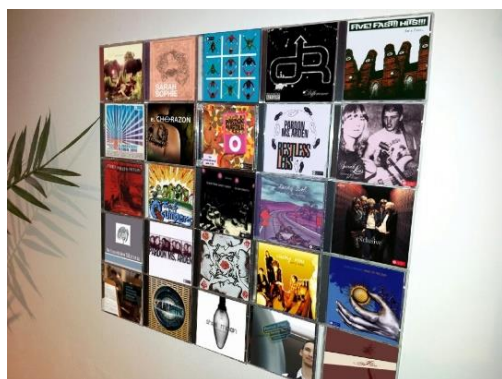

# CD-Wall® – CDs werden zum Wandbild

Präsentiere deine schönsten CDs an der Wand

## DESIGN TRIFFT FUNKTIONALITÄT

CD-Wall® ist ein superflaches Wandregal System. Mit unserer patentierten Magnet Befestigungstechnik haften die CDs flach und absolut sicher an Wänden / Möbeln.

## DIE FAKTEN

- › Schlichtes aber funktionales Design
- › Sichtbare CD-Cover, unsichtbare Befestigung der CDs
- › Hochwertige Materialien
- › Einfachste Montage
- › schneller Optikwechsel durch CD Tausch
- › Beliebig erweiterbar

## EINSATZGEBIETE IN DER PRAXIS

Dank des modularen CD-Wall® Regal Systems mit verschiedenen Größen und Farben passt sich dieses an Deine Musik Sammlung als auch an seine Umgebung an.

Präsentiere deine schönsten CD-Cover....