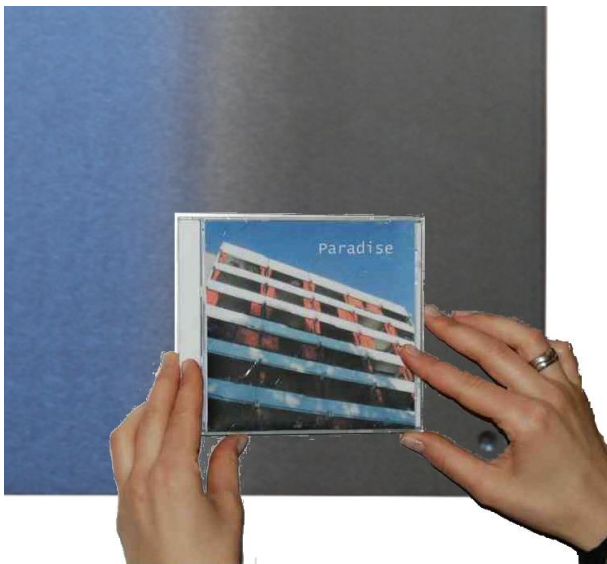

CD-Regal CD-Wall5x5 Edelstahl

25 CDs werden zum Wandschmuck

PRODUKTDATENBLATT

AUFBAU DER CD-WALL

Diese CD-Wall® besteht aus einer 1.5mm dünnen Edelstahlplatte. Mit 4 Schrauben flach an der Wand verschraubt, dient sie als Grundplatte für die CDs. Im Inneren einer jeden CD Hülle verschwinden dann die mitgelieferten extrastarken Magnete.

LIEFERUMFANG CD-WALL5x5

- › CD-Wall5x5 Grundplatte, Edelstahl gebürstet geeignet für bis zu 25CDs
- › 25 (+3) CD-Wall Magnete
- › Montagematerial + ausführliche Anleitung
- › Lieferung ohne CDs !

TECHNISCHE DETAILS CD-WALL5x5

Material:	Hochwertiger Edelstahl
Oberfläche:	Fein gebürstet
Farbe:	Silber (matt)
Gewicht:	3,8kg
Abmessungen:	600 x 600 x 1,5 mm